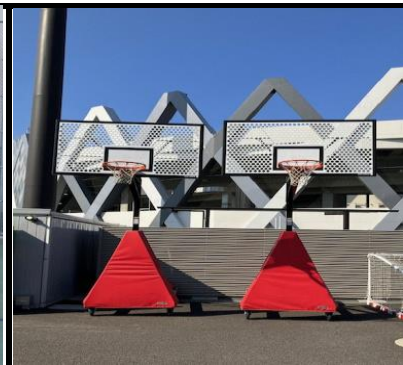

ウィルチェアコート【無料貸し出し】備品一覧

スポーツ用車いす
26台

ポッチャシート
一式

テニスネット
一式

ハンドボールゴール
1式

車椅子ハンドボール版
1式

バスケットゴール
1式

バットスタンド
2個