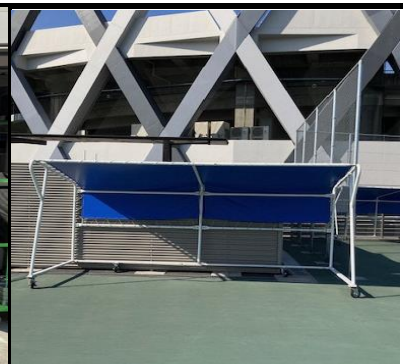

ウィルチェアコート【無料貸し出し】備品一覧

可動式テント
6個